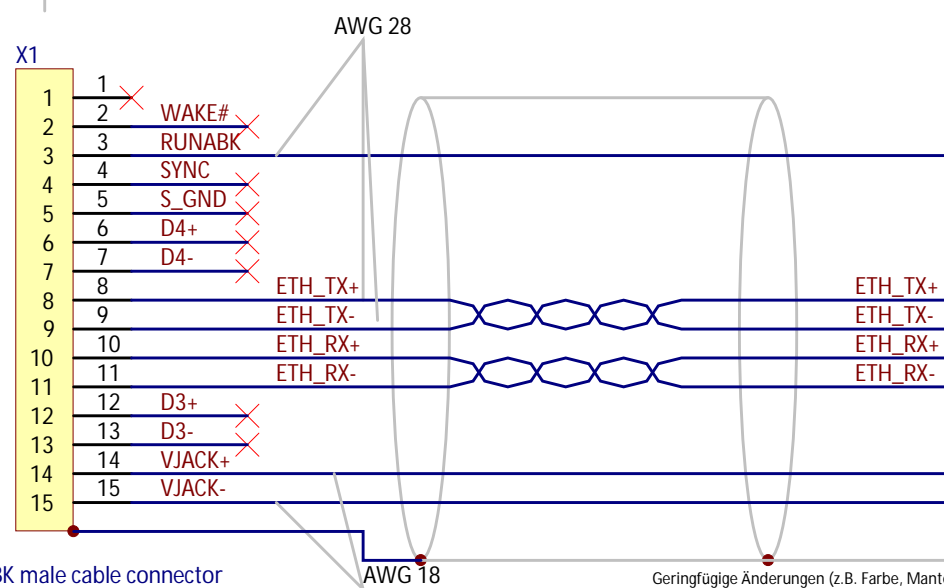

xxx = 050: 500 cm

openABK male cable connector

AWG 18

Geringfügige Änderungen (z.B. Farbe, Manteldurchmesser, Adernquerschnitte) vorbehalten, sofern der bestimmungsgemäße Einsatz nicht beeinträchtigt ist

Title E-KAB-C4-ABKM-xxx			EMBU-Sys Max-Högg-Straße 4 86316 Friedberg Germany	
Size: A4	Number:	Revision: 1.0		
Date: 12.03.2018	Time: 13:45:30	Sheet 1 of 1		
File: Candice4_AbkM.sch				