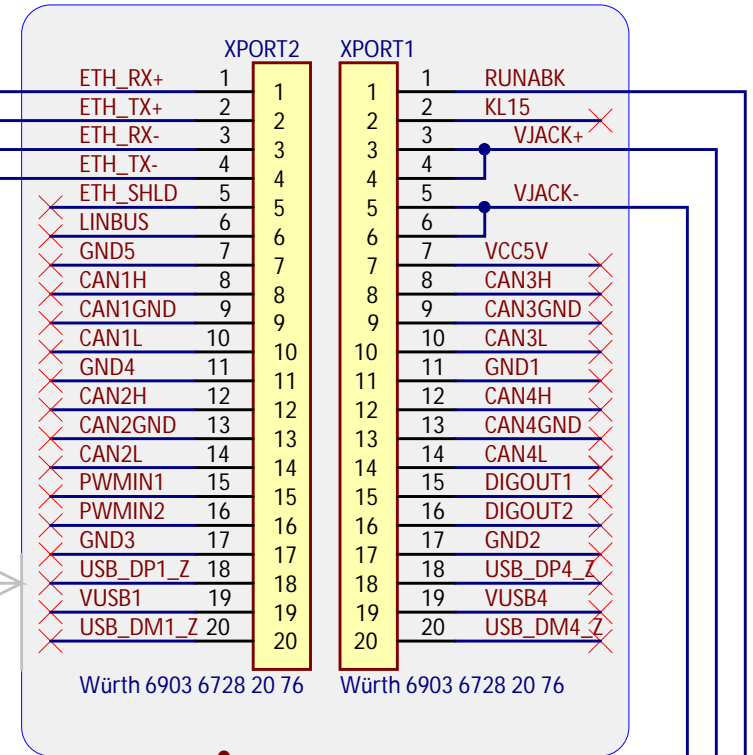

xxx = 050: 500 cm

openABK male cable connector

AWG 18

Geringfügige Änderungen (z.B. Farbe, Manteldurchmesser, Adernquerschnitte) vorbehalten, sofern der bestimmungsgemäße Einsatz nicht beeinträchtigt ist

Title E-KAB-C4-ABKM-xxx			EMBU-Sys Max-Högg-Straße 4 86316 Friedberg Germany	
Size: A4	Number:	Revision: 1.0		
Date: 12.03.2018	Time: 13:45:30	Sheet 1 of 1		
File: Candice4_AbkM.sch				